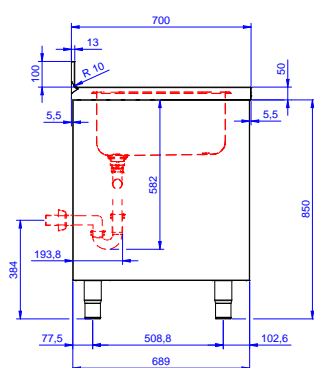

D = Scarico acqua