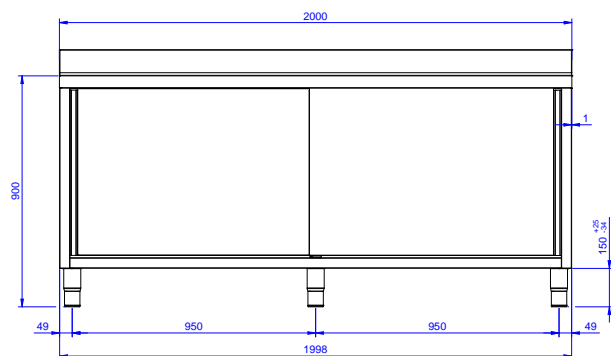

Fronte

Lato