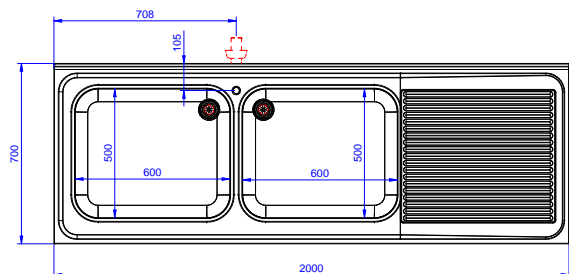

Descrizione

Articolo N°

Lavatoio in acciaio inox AISI 304 con piano di lavoro da 50 mm e spessore 10/10. Insonorizzato con piega salvamani sui bordi e dotato di involucro perimetrale ed angoli saldati. Porte scorrevoli fonoassorbenti. Piedini regolabili in altezza. Alzatina paraspruzzi posteriore con raggiatura 10 mm, altezza 100 mm e spessore 13 mm. Due vasche da 600x500x300 mm dotate di tubo troppopieno e piletta di scarico da 2". Gocciolatoio stampato posizionato sulla parte destra.

Costruzione

- Struttura completamente in acciaio inox con telaio saldato per conferire massima stabilità al tavolo.
- Miglior accesso al vano grazie alla presenza, per tutte le lunghezze, di solo due porte.
- Vasca lavatoio in acciaio inox AISI 304 dotata di tubo troppopieno e piletta di scarico.
- Piano di lavoro in acciaio 10/10 in AISI 304 di spessore 50 mm con piega salvamani sui bordi con pannello fonoassorbente da 18 mm di spessore.
- Pannelli laterali e suola rinforzata in acciaio inox AISI 304.
- Progettato per essere installato contro un muro. Alzatina posteriore paraspruzzi con raggiatura 8 mm, altezza 100 mm e spessore 13 mm
- Piedini in acciaio inox AISI 304 di 200 mm di altezza e 54 mm di diametro, regolabili: -50/+30 mm.
- Porte fonoassorbenti e scorrevoli su guide poste all'interno della cornice del mobile.
- Gocciolatoio incluso.
- Costruzione in acciaio inox.

Approvazione: _____

Fronte

Lato

D = Scarico acqua

Alto

Scarico

Posizione scarico: Da destra a sinistra

Informazioni chiave

Larghezza armadio:	1910 mm
Profondità armadio:	645 mm
Altezza armadietto:	330 mm
Dimensioni esterne, larghezza:	2000 mm
Dimensioni esterne, profondità:	700 mm
Dimensioni esterne, altezza:	1000 mm
Dimensione alzatina, altezza:	100 mm
Dimensione alzatina, profondità:	13 mm
Dimensione alzatina, raggio:	R=8
Numero di vasche:	2
Dimensione vasca:	600x500xH300
Numero e tipologia di porte:	2 Scorrevole
Spessore piano di lavoro:	50 mm
Peso netto:	75 kg